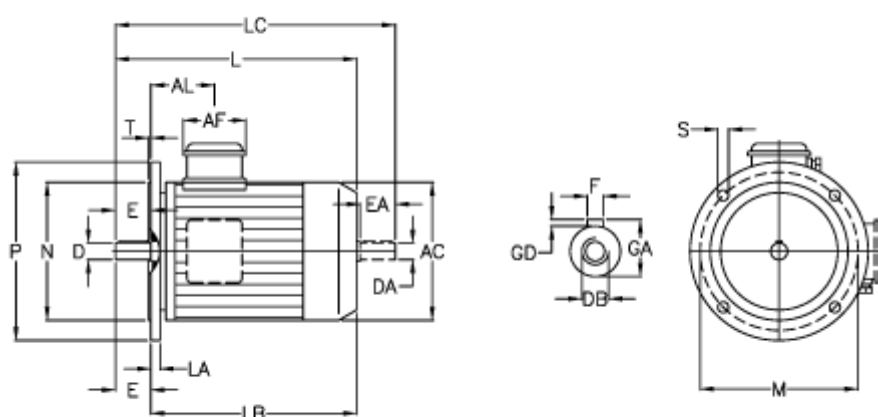

Varenummer: 252000550214
 Beskrivelse: ICME IE2 asynkronmotor THE 132S A2
 5,5kW 2800 o/min 230/400 B5

Mål

A/F = 84	F = 8	N = 130
AC = 176	GA = 27	P = 200
AL = 86	GD = 8	S = 11.5
D = 24	L = 302	T = 3.5
DA = 24	LA = 12	
DB = M8	LB = 252	
E = 50	LC = 354	
EA = 50	M = 165	